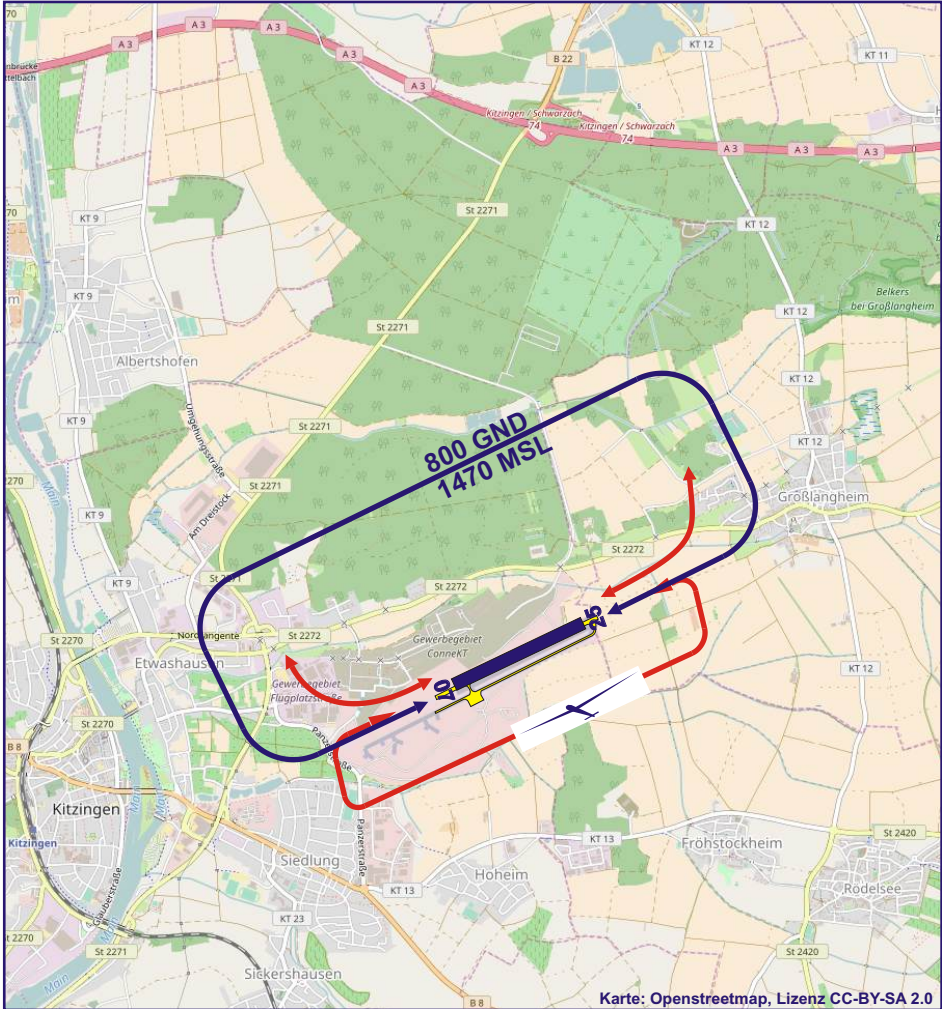

FIS
LANGEN INFORMATION
119.150

KITZINGEN INFO
118.255 (118.25) Ge (15 NM 3000 ft GND)

Direkte An- und Abflüge über die Stadt Kitzingen und über die Gemeinde Großlangheim sind zu vermeiden.

Avoid direct approaches and departures over the Stadt Kitzingen or the village of Großlangheim.